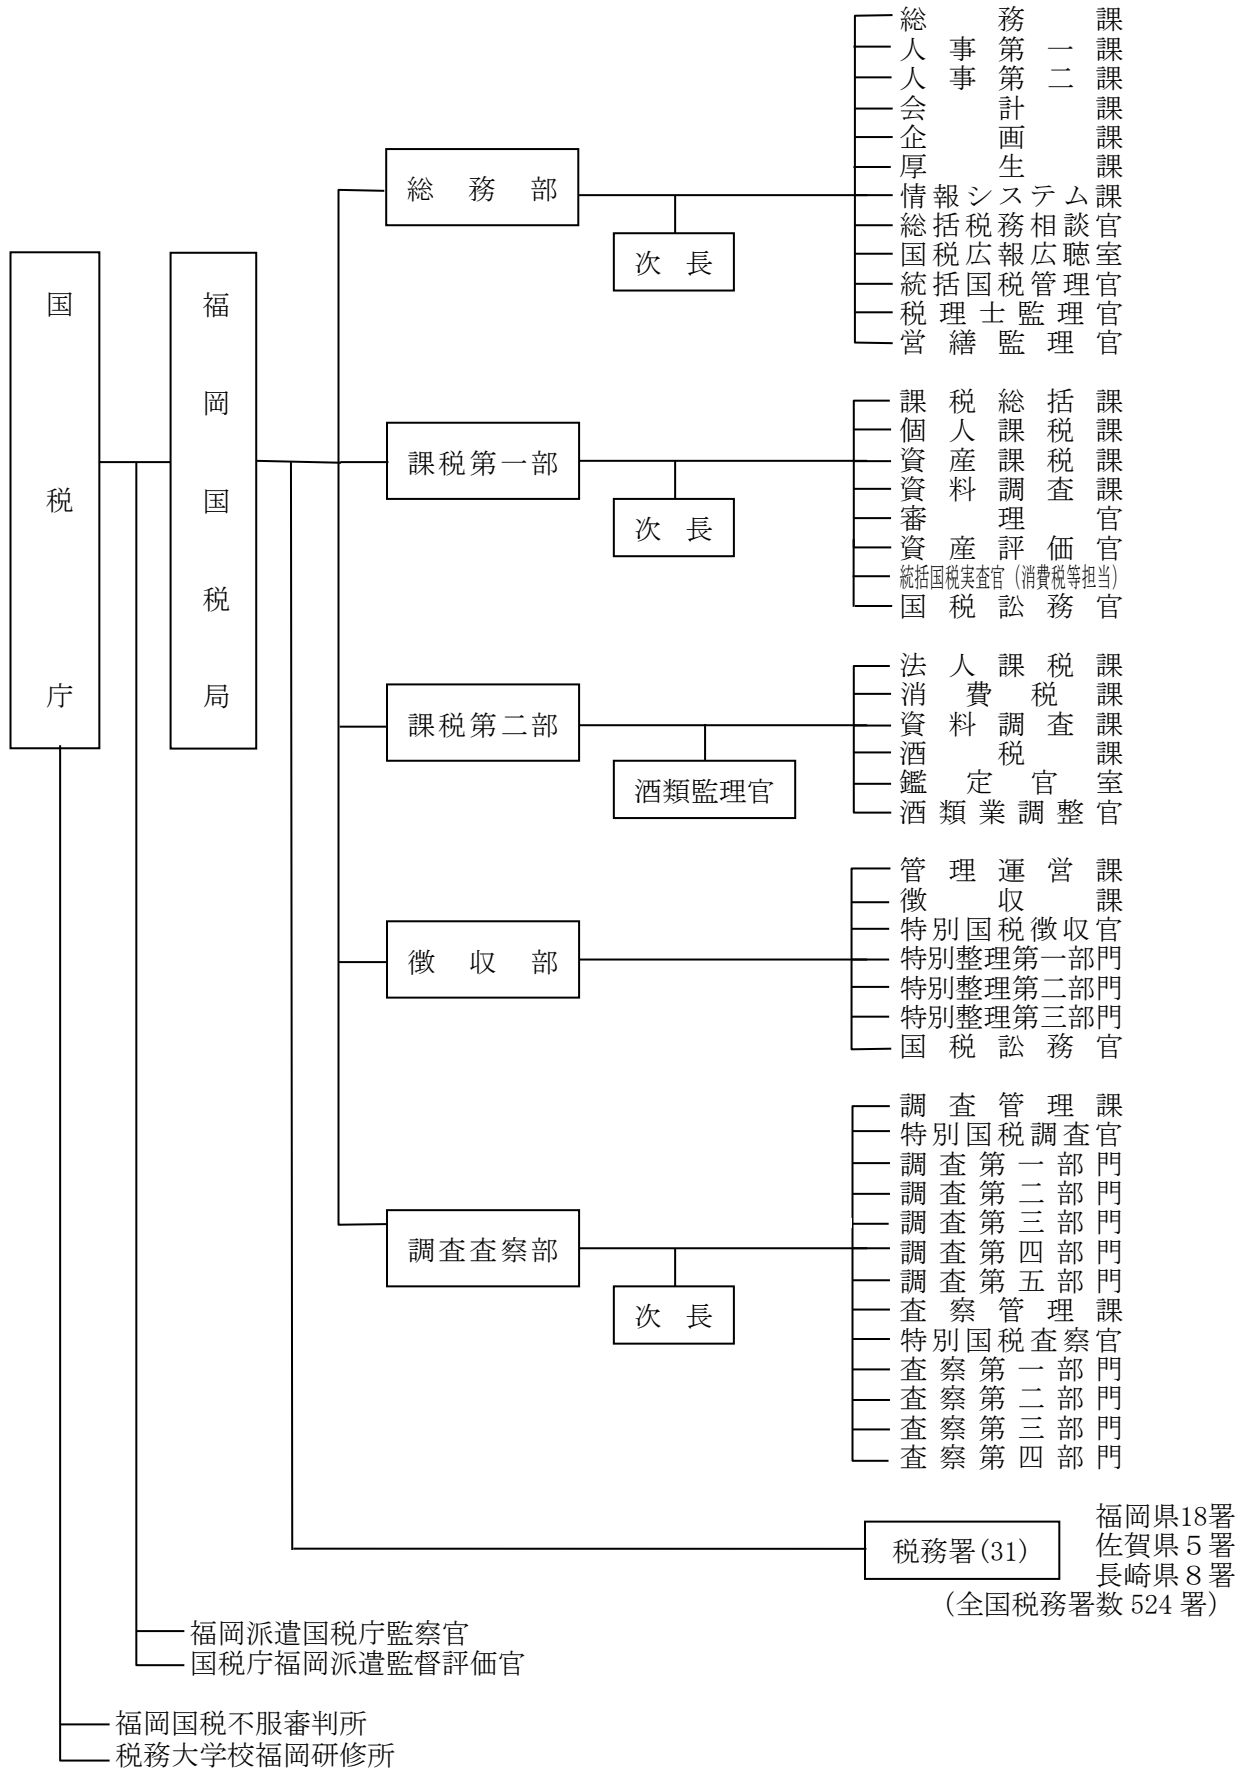

福岡国税局及び税務署の機構図(令和5年7月10日現在)

(国税局)

(税 務 署)